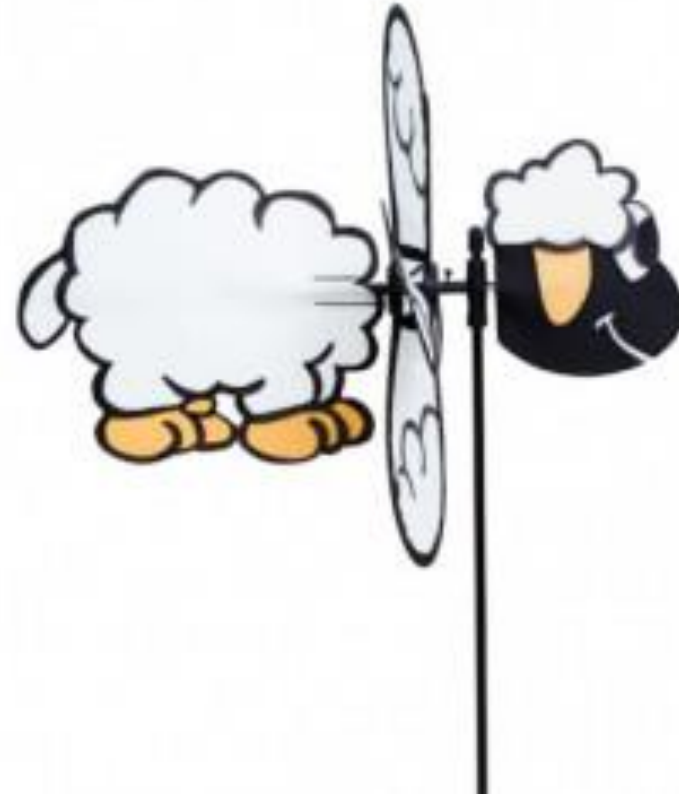

SPIN CRITTER BEE

Décorez la pelouse et le jardin avec cette incroyable créature. Cette girouette ailé est conçue pour tourner facilement, même avec la plus légère des brises. Les Spin Critters sont une bonne alternative aux Paradise Critters. Tout le monde sera captivé par la beauté de ses petites créatures. Asseyez vous, détendez vous et appréciez leur beauté hypnotisante. Inclus : un tuteur en métal pour une installation fixe et facile.

Très belle girouette décorative de jardin en forme de libellule
Hauteur : 65 cm | 26"
Ø : 32 cm | 13"

Au prix de 22€

PK PETITE SPINNER LICORNE

Girouette à planter représentant une magnifique licorne à la chevelure arc-en-ciel.

43 x 35 cm
Ø 30 cm

Au prix de 28€

SPIN CRITTER SHEEP

Décorez la pelouse et le jardin avec cette incroyable créature. Cette girouette ailé est conçue pour tourner facilement, même avec la plus légère des brises. Les Spin Critters sont une bonne alternative aux Paradise Critters. Tout le monde sera captivé par la beauté de ses petites créatures. Asseyez vous, détendez vous et appréciez leur beauté hypnotisante. Inclus : un tuteur en métal pour une installation fixe et facile.

Très belle girouette décorative de jardin en forme de mouton.

Hauteur : 65 cm | 26"

Ø : 32 cm | 13"

Au prix de 22€

MOULIN CLASSIC POUR ENFANT

Un grand classique ! Ce moulin à vent décoratif trouvera facilement sa place dans un bac à fleurs, dans le jardin ou sur le balcon. Il tourne avec le vent et vous apporte une animation colorée.