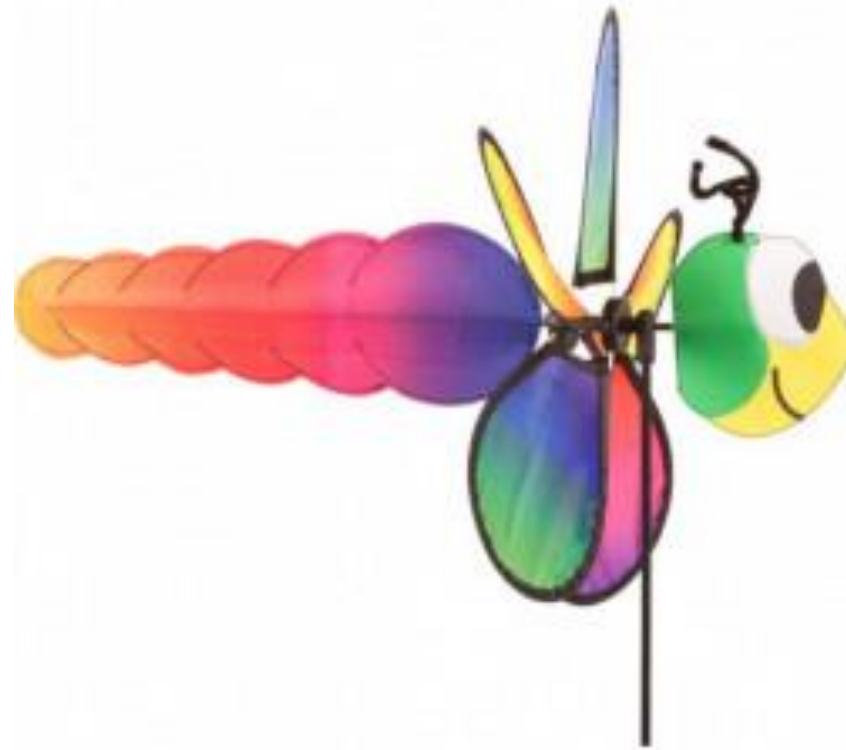

SPIN CRITTER BEE

Décorez la pelouse et le jardin avec cette incroyable créature. Cette girouette ailé est conçue pour tourner facilement, même avec la plus légère des brises. Les Spin Critters sont une bonne alternative aux Paradise Critters. Tout le monde sera captivé par la beauté de ses petites créatures. Asseyez vous, détendez vous et appréciez leur beauté hypnotisante. Inclus : un tuteur en métal pour une installation fixe et facile.

Très belle girouette décorative de jardin en forme d'abeille.

Hauteur : 65 cm | 26"

Ø : 32 cm | 13

Au prix de 22€

PARADISE CRITTER BUMBLEBEE

Très belle girouette décorative de jardin en
forme de grande abeille.

Hauteur : 100 cm

Ø : 42 cm

Au prix de 31€

PARADISE CRITTER LADYBUG

Très belle girouette décorative de jardin en
forme de grande coccinelle.
Hauteur : 100 cm
Ø : 42 cm

Au prix de 31€

SPIN CRITTER DRAGONFLY

Décorez la pelouse et le jardin avec cette incroyable créature. Cette girouette ailé est conçue pour tourner facilement, même avec la plus légère des brises. Les Spin Critters sont une bonne alternative aux Paradise Critters. Tout le monde sera captivé par la beauté de ses petites créatures. Asseyez vous, détendez vous et appréciez leur beauté hypnotisante. Inclus : un tuteur en métal pour une installation fixe et facile.

Très belle girouette décorative de jardin en forme de libellule
Hauteur : 65 cm | 26"
Ø : 32 cm | 13"

Au prix de 22€

PK PETITE SPINNER LICORNE

Girouette à planter représentant une magnifique licorne à la chevelure arc-en-ciel.