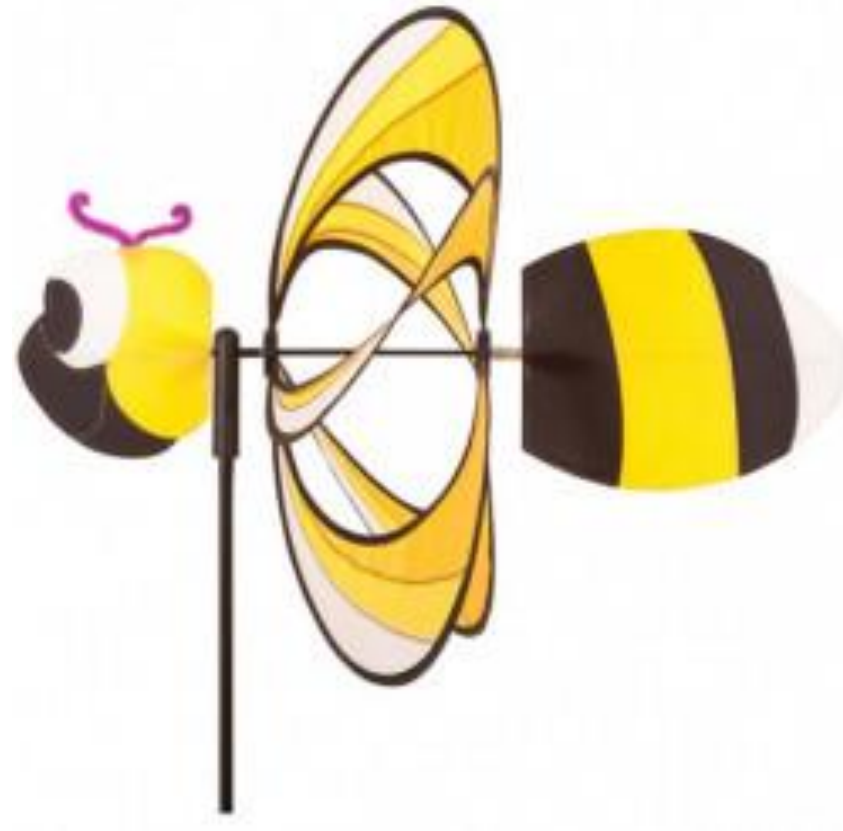

SPIN CRITTER BEE

Décorez la pelouse et le jardin avec cette incroyable créature. Cette girouette ailé est conçue pour tourner facilement, même avec la plus légère des brises. Les Spin Critters sont une bonne alternative aux Paradise Critters. Tout le monde sera captivé par la beauté de ses petites créatures. Asseyez vous, détendez vous et appréciez leur beauté hypnotisante. Inclus : un tuteur en métal pour une installation fixe et facile.

Très belle girouette décorative de jardin en forme d'abeille.

Hauteur : 65 cm | 26"

Ø : 32 cm | 13

Au prix de 22€

PARADISE CRITTER BUMBLEBEE

Très belle girouette décorative de jardin en
forme de grande abeille.

Hauteur : 100 cm

Ø : 42 cm

Au prix de 31€

PARADISE CRITTER LADYBUG

Très belle girouette décorative de jardin en
forme de grande coccinelle.
Hauteur : 100 cm
Ø : 42 cm

Au prix de 31€

SPIN CRITTER DRAGONFLY

Décorez la pelouse et le jardin avec cette incroyable créature. Cette girouette ailé est conçue pour tourner facilement, même avec la plus légère des brises. Les Spin Critters sont une bonne alternative aux Paradise Critters. Tout le monde sera captivé par la beauté de ses petites créatures. Asseyez vous, détendez vous et appréciez leur beauté hypnotisante. Inclus : un tuteur en métal pour une installation fixe et facile.

Très belle girouette décorative de jardin en forme de libellule
Hauteur : 65 cm | 26"
Ø : 32 cm | 13"

Au prix de 22€

PK PETITE SPINNER LICORNE

Girouette à planter représentant une magnifique licorne à la chevelure arc-en-ciel.