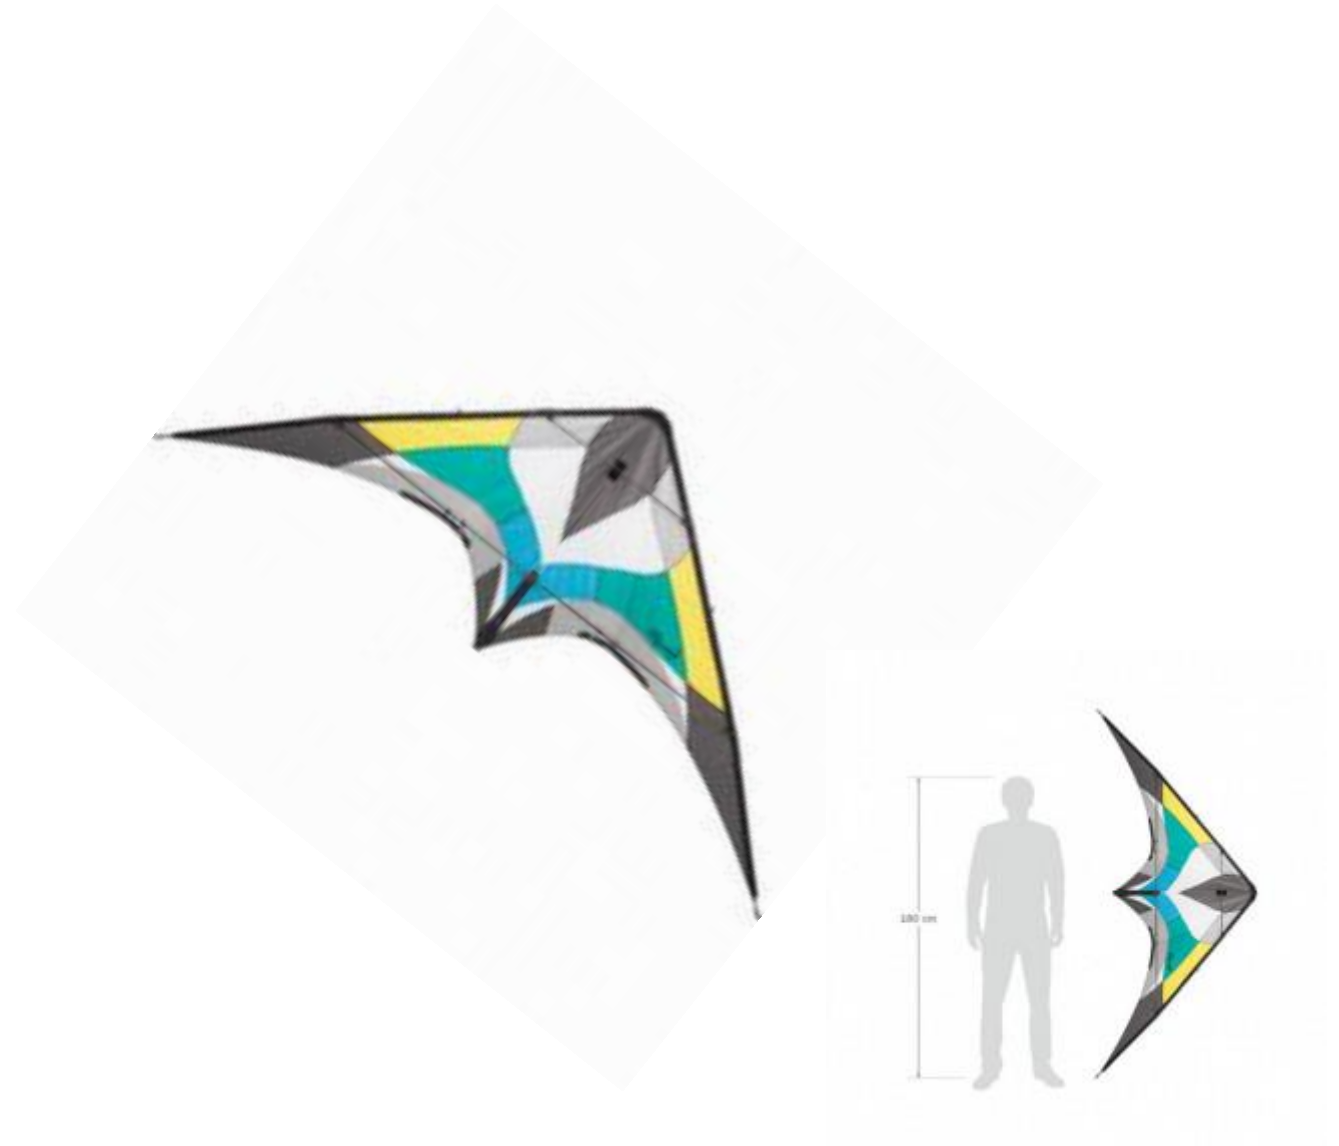

MAESTRO III HQ

Nouveau coloris 2021 : Aqua. Cerf-volant de freestyle, passant aussi bien les tricks 'old school' que les 'new school'. Le Maestro III est rendu plus rigide grâce à sa nouvelle armature, les pilotes avertis seront satisfaits. Sa conception, ses aptitudes, son caractère ne cesseront jamais de surprendre, même les pilotes les plus expérimentés. Livré prêt à voler.

Dimensions : 220 x 95 cm
Ligne : Dyneema 60 kg - 2 x 25 m
Armature : Carbone 6 mm - Dynamic T15
Matériau : Polyester
Vent : 6-38 km/h - 4-24 nds
Type de contrôle : Sangles
Niveau : Intermédiaire- 14+

Au prix de 198€