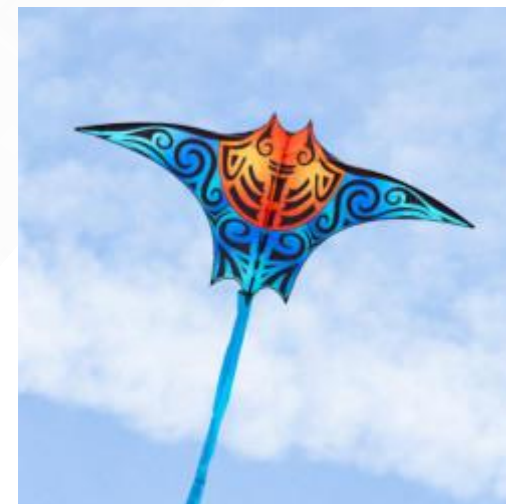

Armature : Fibre de Verre 4 mm

Matériau : Polyester

Vent : 6-38 km/h - 4-24 nds

Type de contrôle : Bracelet

Niveau : Débutant - 5+

Au prix de 22€

MANTA KIT

Le Manta Kite est un cerf-volant léger imprimé intégral basé sur une idée de Ralf Dietrich. Le design tribal de Rainer Kuhlmann donne à cet impressionnant avion à vent léger un look cool et moderne, qui est encore amélioré par une longue queue de cerf-volant. Le mât en fibre de carbone de 5 mm est bien adapté aux vents faibles ou modérés jusqu'à un maximum de 4 Bft (25 km/h).

Cerfs volants acrobatiques

A TIRE D AILE GRAND EST. 155 RUE GENERAL DE GAULLE 57560
ST. QUIRIN. CONTACT: 06.22.71.57.41 mail:
a.tire.d.aile.grandest@gmail.com

LIMBO II

Le LIMBO II est un cerf-volant sportif et joueur à la fois. Il est précis et développe une force de traction intéressante tout en étant toujours aussi robuste et facile à piloter. C'est un excellent choix pour les pilotes débutants. Ce cerf-volant offre également un design agréable avec ses larges voiles colorées. Il excelle aussi bien en plage basse d'utilisation que par vent fort.