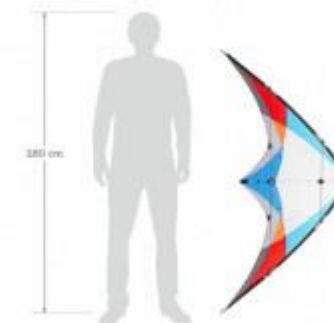

Flow HQ

Le Flow est un cerf-volant léger conçu pour les jours de calme plat. Alors que les autres cerfs-volants ne pourraient plus voler, le Flow offre un retour suffisant pour le tirer à travers le ciel. Fabriqué avec une toile à voile légère et une armature robuste en fibre de carbone 3mm, le Flow est performant dans toutes les situations possibles. Laissez le Flow vous emporter et développer votre expérience.

Livré sans lignes et sans sangles.

Largeur : 157cm

Longueur : 76cm

Toile : Polyester "light" 31g

Armature : Carbone 3mm

Ligne : 25kg, recommandé

Vent : 3-18km/h - 2-11nd

Age : +10

INDOOR

Au prix de 121€

A TIRE D AILE GRAND EST. 155 RUE GENERAL DE GAULLE 57560

ST. QUIRIN. CONTACT: 06.22.71.57.41 mail:

a.tire.d.aile.grandest@gmail.com