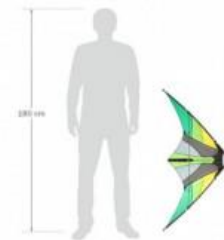

Dimensions : 115 x 51 cm

Ligne : Dyneema 25 kg - 2 x 25 m

Armature : Carbone 3 mm

Matériau : Polyester

Vent : 4-55 km/h - 2-34 nds

Type de contrôle : Sangles

Niveau : Débutant - 10+

Au prix de 88€