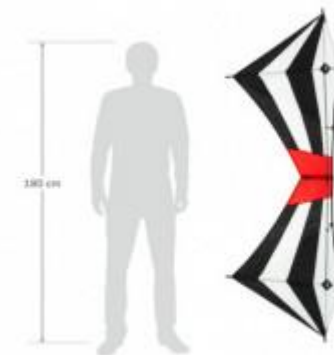

Dimensions : 200 x 76 cm

Ligne : Dyneema 50 kg - 4 x 20 m

Armature : Carbone 6mm

Matériau : Nylon

Vent : 10-30 km/h - 6-19 nds

Type de contrôle : Poignées 4 lignes

Niveau : Intermédiaire - 12+

Au prix de 165€